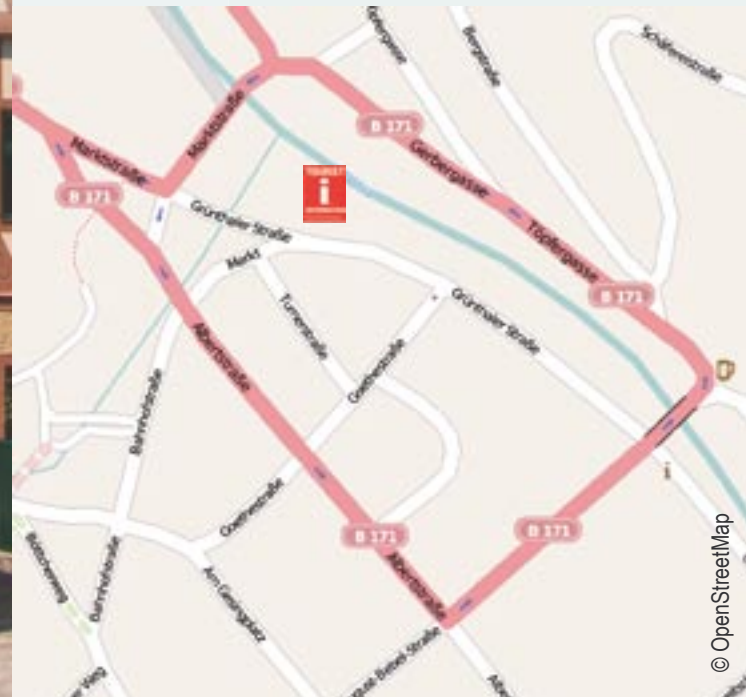

Touristinformation Olbernhau

Herzlich willkommen in Olbernhau, der Stadt im Spielzeugland

Sie möchten gern länger als einen Tag bei uns bleiben? Wir vermitteln Ihnen attraktive Hotels, Pensionen, Ferienwohnungen und Ferienhäuser in Olbernhau und Umgebung. Gern schicken wir Ihnen unser Gastgeberverzeichnis zu. In unserer neuen Geschäftsstelle mitten im Stadtzentrum beraten wir Sie zu Ausflügen, Tagestouren, Veranstaltungen und Wanderrouten und halten umfangreiches Informations- und Kartenmaterial über Olbernhau bereit.

Tourist-Service Olbernhau
Grünthaler Straße 5
09526 Olbernhau
Tel.: 03 73 60 / 68 98 66
Fax: 03 73 60 / 68 98 65
www.olbernhau.de
mail: tourinfo@olbernhau.de

Fahrplan zur An- und Abreise

Erzgebirgsbahn **DB** BAHN

Chemnitz Hbf - Pockau-Lengefeld - Olbernhau - Olbernhau-Grünthal 519 und zurück (Fahrplanauszug) 519

Zugtyp	RB	RB	RB	RB	RB
Zugnummer	23759	23763	23767	23771	23775
Chemnitz Hbf	8:09	10:09	12:09	14:09	16:09
Chemnitz-Hilb Hp	|	|	|	|	|
Niederwiesa	|	|	|	|	|
Flöha o	8:19	10:19	12:19	14:19	16:19
Flöha	8:20	10:20	12:20	14:20	16:20
Falkenau (Sachs)	8:24	10:24	12:24	14:24	16:24
Hetzdorf (Flöhatal) o	8:27	10:27	12:27	14:27	16:27
Hetzdorf (Flöhatal)	8:27	10:27	12:27	14:27	16:27
Hohenfichte	8:31	10:31	12:31	14:31	16:31
Leubsdorf (Sachs)	8:35	10:35	12:35	14:35	16:35
Grünhainichen-Borstendorf o	8:41	10:41	12:41	14:41	16:41
Grünhainichen-Borstendorf	8:41	10:41	12:41	14:41	16:41
Floßmühle	x 8:45	x 10:45	x 12:45	x 14:45	x 16:45
Reifland-Wünschendorf	8:48	10:48	12:48	14:48	16:48
Lengefeld-Rauenstein	8:50	10:50	12:50	14:50	16:50
Pockau-Lengefeld o	8:54	10:54	12:54	14:54	16:54
Pockau-Lengefeld	8:56	10:56	12:56	14:56	16:56
Nennigsmühle	x 9:00	x 11:00	x 13:00	x 15:00	x 17:00
Blumenua	x 9:05	x 11:05	x 13:05	x 15:05	x 17:05
Olbernhau West	x 9:08	x 11:08	x 13:08	x 15:08	x 17:08
Olbernhau o	9:10	11:10	13:10	15:10	17:10
Olbernhau	9:11	11:11	13:11	15:11	17:11
Olbernhau-Grünthal o	9:14	11:14	13:14	15:14	17:14

Zugtyp	RB	RB	RB	RB	RB
Zugnummer	23766	23770	23774	23778	23782
Olbernhau-Grünthal	11:36	13:36	15:36	17:36	
Olbernhau o	11:39	13:39	15:39	17:39	
Olbernhau	11:41	13:41	15:41	17:41	19:41
Olbernhau West	x 11:44	x 13:44	x 15:44	x 17:44	x 19:44
Blumenua	x 11:47	x 13:47	x 15:47	x 17:47	x 19:47
Nennigsmühle	x 11:51	x 13:51	x 15:51	x 17:51	x 19:51
Pockau-Lengefeld o	11:54	13:54	15:54	17:54	19:54
Pockau-Lengefeld	11:56	13:56	15:56	17:56	19:56
Lengefeld-Rauenstein	12:01	14:01	16:01	18:01	20:01
Reifland-Wünschendorf	12:03	14:03	16:03	18:03	20:03
Floßmühle	x 12:06	x 14:06	x 16:06	x 18:06	x 20:06
Grünhainichen-Borstendorf o	12:09	14:09	16:09	18:09	20:09
Grünhainichen-Borstendorf	12:09	14:09	16:09	18:09	20:09
Leubsdorf (Sachs)	12:15	14:15	16:15	18:15	20:15
Hohenfichte	12:19	14:19	16:19	18:19	20:19
Hetzdorf (Flöhatal) o	12:23	14:23	16:23	18:23	20:23
Hetzdorf (Flöhatal)	12:28	14:28	16:28	18:28	20:28
Falkenau (Sachs)	12:31	14:31	16:31	18:31	20:31
Flöha o	12:35	14:35	16:35	18:35	20:35
Flöha	12:36	14:36	16:36	18:36	20:49
Niederwiesa	|	|	|	|	20:53
Chemnitz-Hilb Hp	|	|	|	|	20:58
Chemnitz Hbf o	12:46	14:47	16:46	18:46	21:03

Zeichenerklärung/Verkehrstage/Gültigkeiten:
x : Zug hält auf dieser Station nur bei Bedarf. Bitte betätigen Sie die Haltewunschtafel!
o : Ankunft
Alle Angaben ohne Gewähr!