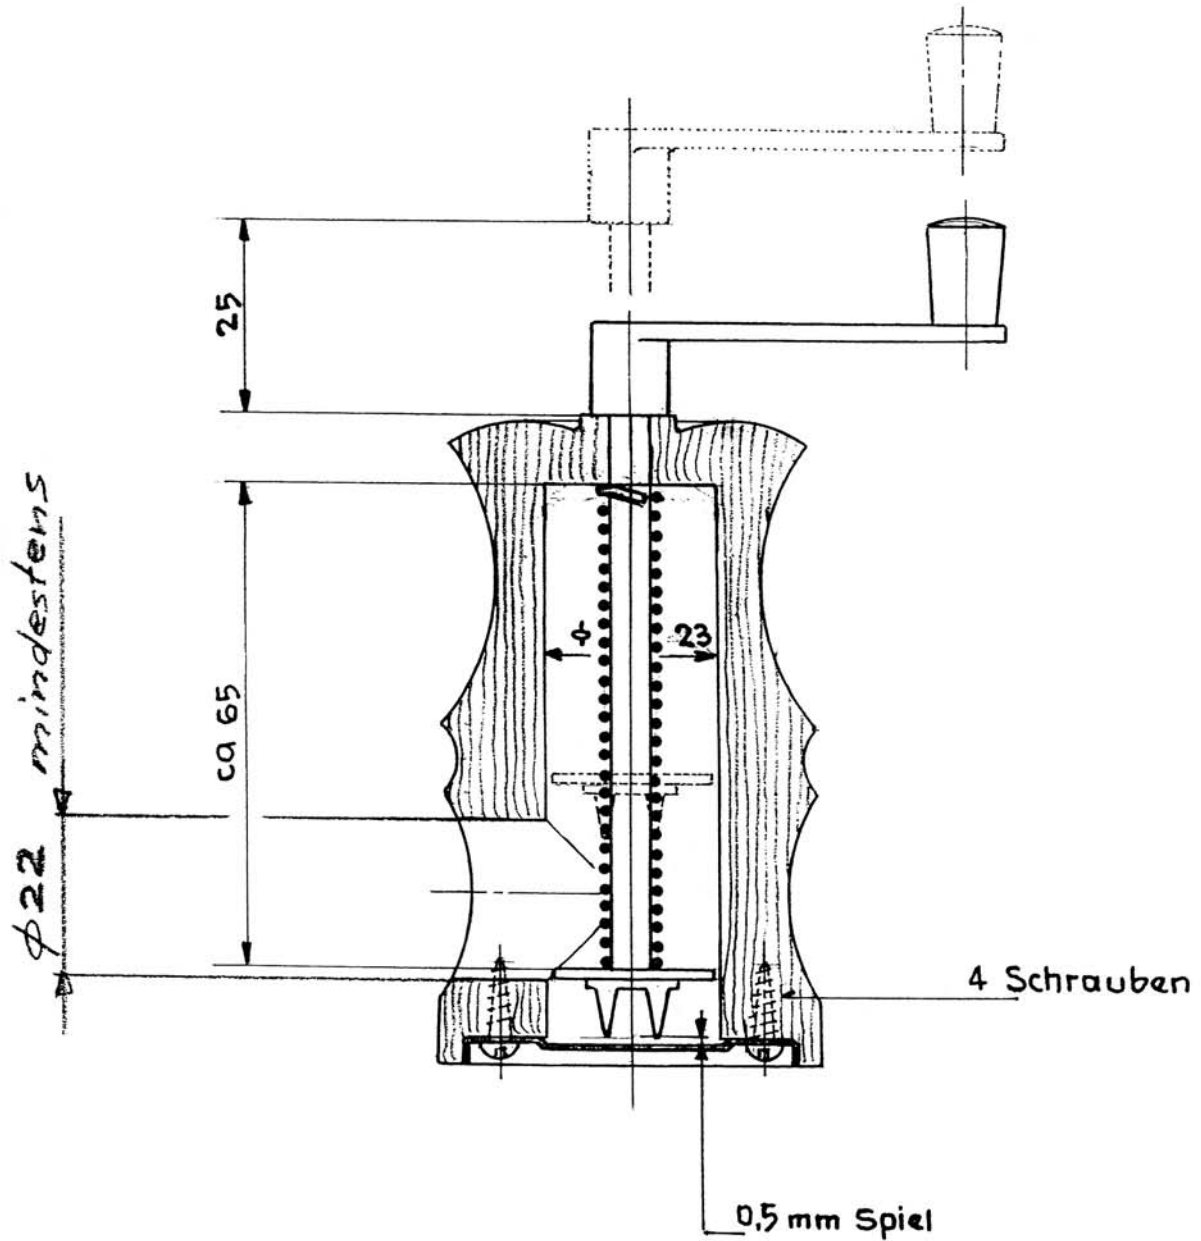

Muskatmühle

24. Juli 1990

**DRECHSELZENTRUM
ERZGEBIRGE
HAUS STEINERT**

Heuweg 3 · 09526 Olbernhau

Tel.: 037360/7 24 56 · Fax: 037360/7 19 19